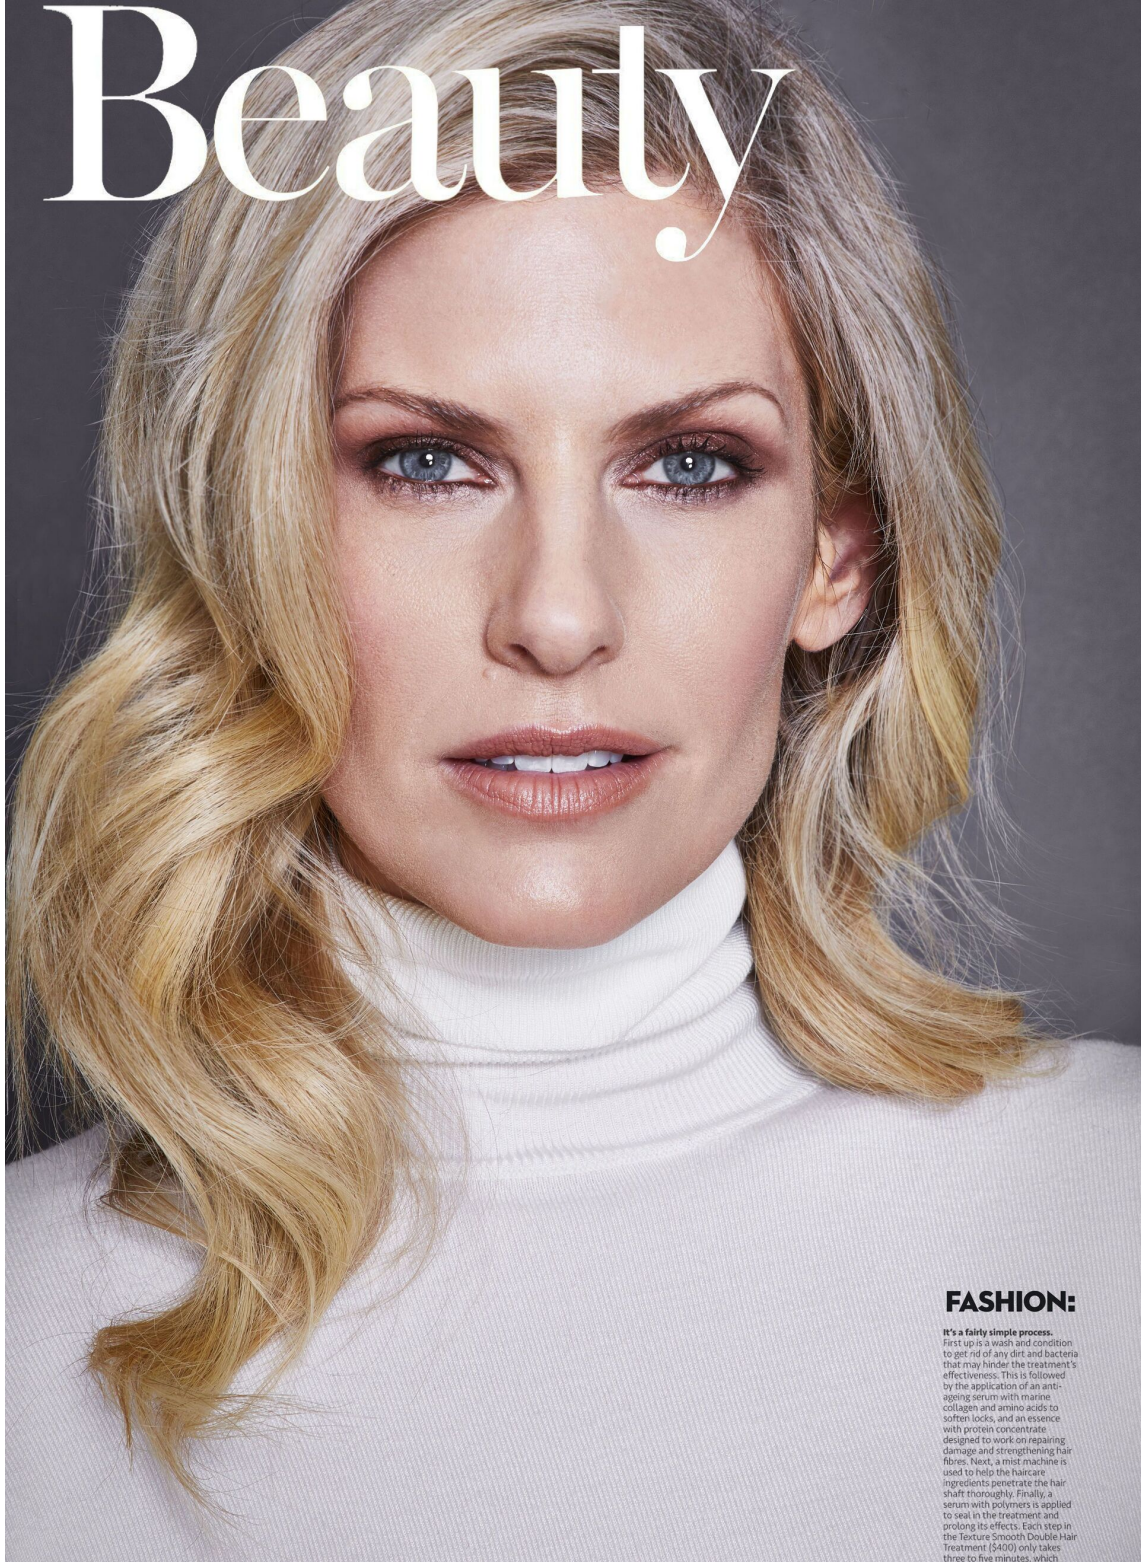

KASEY KRULL

height 178 cm · bust 86 cm · cup B · waist 64 cm · hips 89 cm · dress 36
shoes size 40 · hair blonde · eyes brown

FASHION: